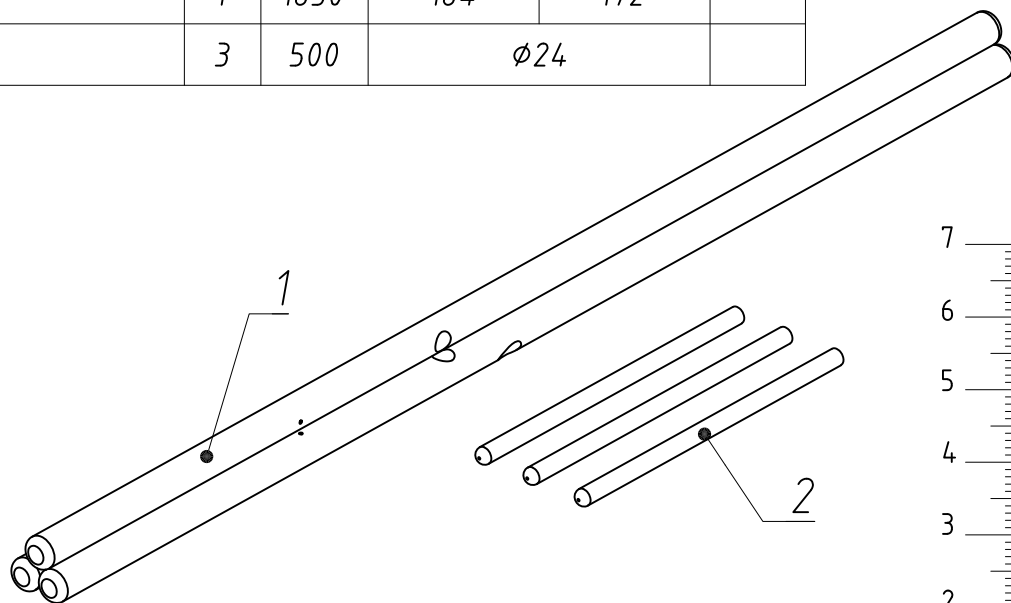

 **Райтон**

- |           |                                    |           |                                |
|-----------|------------------------------------|-----------|--------------------------------|
| <b>ES</b> | <i>Instrucciones de montaje</i>    | <b>GB</b> | <i>Assembly instructions</i>   |
| <b>D</b>  | <i>Montageanleitung</i>            | <b>IT</b> | <i>Istruzioni di montaggio</i> |
| <b>FR</b> | <i>Notice de montage</i>           | <b>PL</b> | <i>Instrukcja montażu</i>      |
| <b>NL</b> | <i>Handleiding voor de montage</i> | <b>SK</b> | <i>Návod na montáž</i>         |
| <b>CZ</b> | <i>Montážní návod</i>              | <b>RO</b> | <i>Instrucțiuni de montaj</i>  |
| <b>HU</b> | <i>Szerelési útmutató</i>          | <b>RU</b> | <i>Инструкция по сборке</i>    |
| <b>TR</b> | <i>Montaj talimatları</i>          |           |                                |

45 min

№	Название	Кол	Длина	Ширина	Толщина	✓
1	Стойка	1	1850	184	172	
2	Перекладина	3	500	φ24		

1

2

2.1

2.2

2.3

2.4