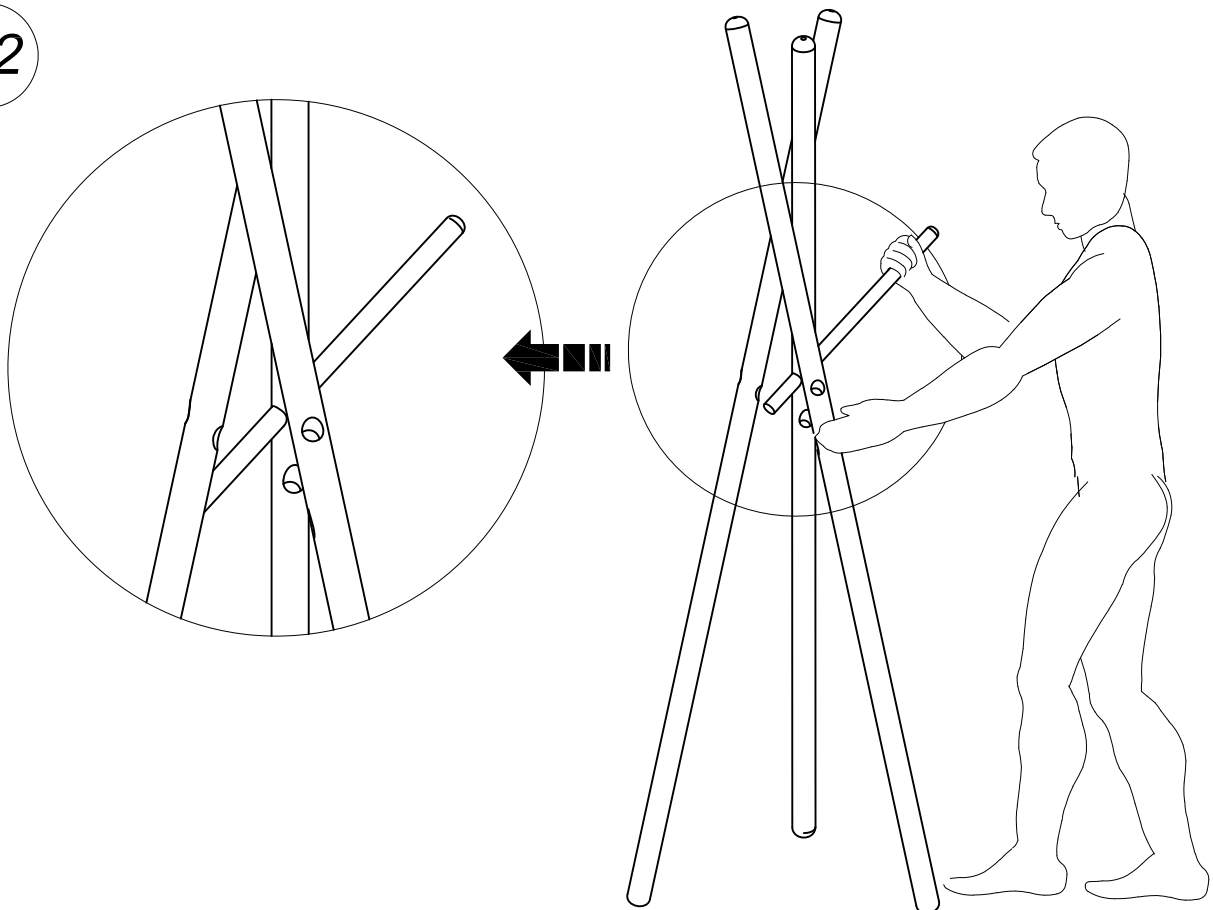

45 min

№	Название	Кол	Длина	Ширина	Толщина	✓
1	Стойка	1	1850	184	172	
2	Перекладина	3	500	φ24		

1

2

2.1

2.2

2.3

2.4