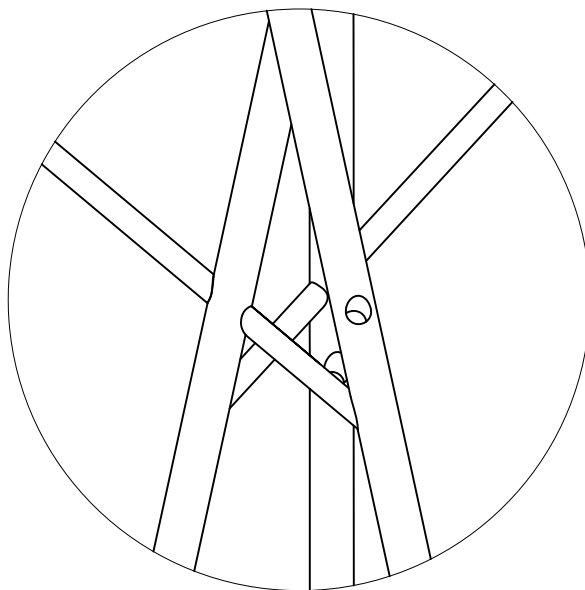

 **Райтон**

- |           |                                    |           |                                |
|-----------|------------------------------------|-----------|--------------------------------|
| <b>ES</b> | <i>Instrucciones de montaje</i>    | <b>GB</b> | <i>Assembly instructions</i>   |
| <b>D</b>  | <i>Montageanleitung</i>            | <b>IT</b> | <i>Istruzioni di montaggio</i> |
| <b>FR</b> | <i>Notice de montage</i>           | <b>PL</b> | <i>Instrukcja montażu</i>      |
| <b>NL</b> | <i>Handleiding voor de montage</i> | <b>SK</b> | <i>Návod na montáž</i>         |
| <b>CZ</b> | <i>Montážní návod</i>              | <b>RO</b> | <i>Instrucțiuni de montaj</i>  |
| <b>HU</b> | <i>Szerelési útmutató</i>          | <b>RU</b> | <i>Инструкция по сборке</i>    |
| <b>TR</b> | <i>Montaj talimatları</i>          |           |                                |

45 min

№	Название	Кол	Длина	Ширина	Толщина	✓
1	Стойка	1	1850	184	172	
2	Перекладина	3	500	φ24		

1

2

2.1

2.2

2.3

2.4