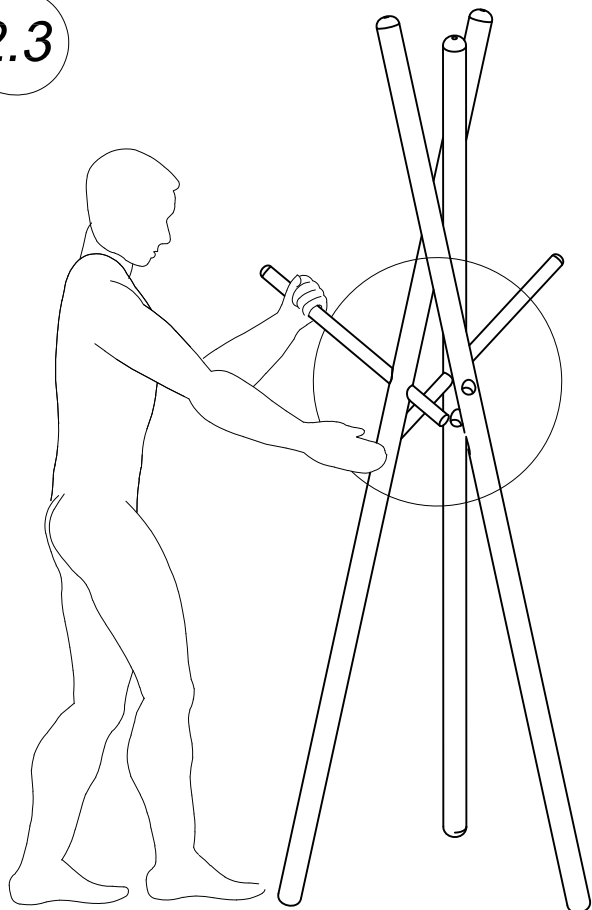

45 min

№	Название	Кол	Длина	Ширина	Толщина	✓
1	Стойка	1	1850	184	172	
2	Перекладина	3	500	φ24		

1

2

2.1

2.2

2.3

2.4