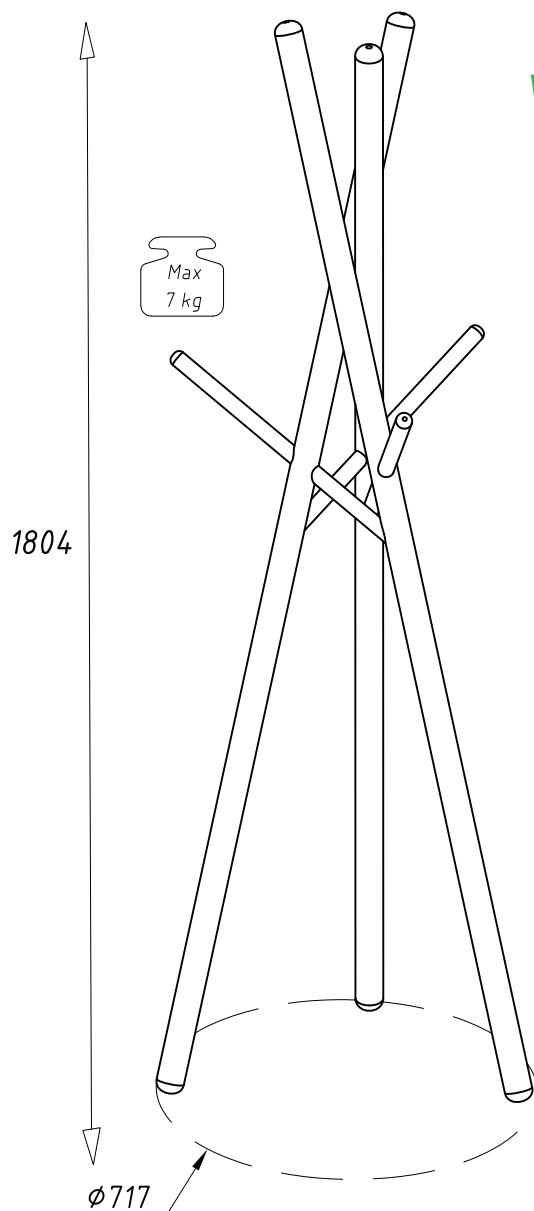

 **Райтон**

- |           |                                    |           |                                |
|-----------|------------------------------------|-----------|--------------------------------|
| <b>ES</b> | <i>Instrucciones de montaje</i>    | <b>GB</b> | <i>Assembly instructions</i>   |
| <b>D</b>  | <i>Montageanleitung</i>            | <b>IT</b> | <i>Istruzioni di montaggio</i> |
| <b>FR</b> | <i>Notice de montage</i>           | <b>PL</b> | <i>Instrukcja montażu</i>      |
| <b>NL</b> | <i>Handleiding voor de montage</i> | <b>SK</b> | <i>Návod na montáž</i>         |
| <b>CZ</b> | <i>Montážní návod</i>              | <b>RO</b> | <i>Instrucțiuni de montaj</i>  |
| <b>HU</b> | <i>Szerelési útmutató</i>          | <b>RU</b> | <i>Инструкция по сборке</i>    |
| <b>TR</b> | <i>Montaj talimatları</i>          |           |                                |

45 min

№	Название	Кол	Длина	Ширина	Толщина	✓
1	Стойка	1	1850	184	172	
2	Перекладина	3	500	φ24		

1

2

2.1

2.2

2.3

2.4