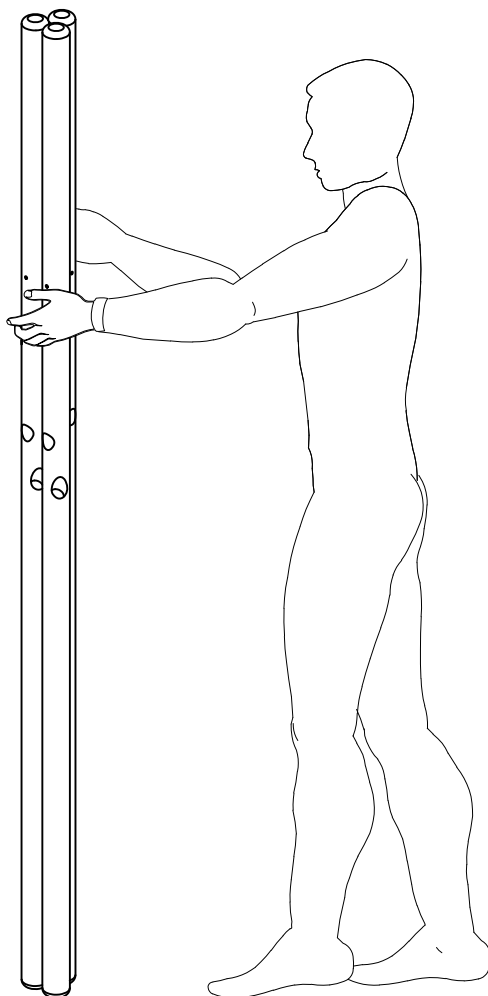

 **Райтон**

- |           |                                    |           |                                |
|-----------|------------------------------------|-----------|--------------------------------|
| <b>ES</b> | <i>Instrucciones de montaje</i>    | <b>GB</b> | <i>Assembly instructions</i>   |
| <b>D</b>  | <i>Montageanleitung</i>            | <b>IT</b> | <i>Istruzioni di montaggio</i> |
| <b>FR</b> | <i>Notice de montage</i>           | <b>PL</b> | <i>Instrukcja montażu</i>      |
| <b>NL</b> | <i>Handleiding voor de montage</i> | <b>SK</b> | <i>Návod na montáž</i>         |
| <b>CZ</b> | <i>Montážní návod</i>              | <b>RO</b> | <i>Instrucțiuni de montaj</i>  |
| <b>HU</b> | <i>Szerelési útmutató</i>          | <b>RU</b> | <i>Инструкция по сборке</i>    |
| <b>TR</b> | <i>Montaj talimatları</i>          |           |                                |

45 min

№	Название	Кол	Длина	Ширина	Толщина	✓
1	Стойка	1	1850	184	172	
2	Перекладина	3	500	φ24		

1

2

2.1

2.2

2.3

2.4