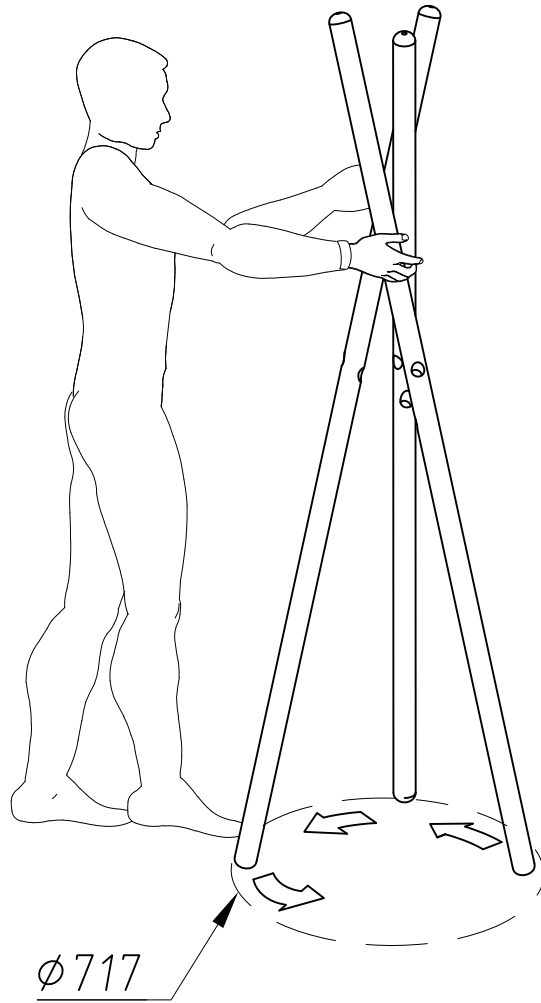

45 min

№	Название	Кол	Длина	Ширина	Толщина	✓
1	Стойка	1	1850	184	172	
2	Перекладина	3	500	φ24		

1

2

2.1

2.2

2.3

2.4